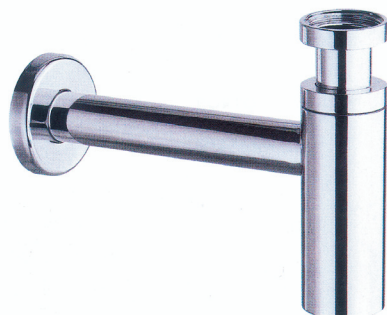

SAMLEVEJLEDNING:

Kvalitet & design

CLICK-UP AFLØB FOR BOWLE VASKE UDEN OVERLØB

VARENR.			AFLØB		AFSTANDSRING	BUNDRING			
Crom (-51)	Børstet (-89)	Bordplade tykkelse	AC449	AC459	AC360	AC351	AC352	AC353	AC354
2555	2574	1-10 mm	•		•	•			
2556	2567	11-20 mm	•		•		•		
2575	2576	21-30 mm	•		•			•	
2577	2578	31-40 mm		•	•				•

Bemærk: Vaskene er uden overløb. Derfor skal der være gulva øb i rummet.

VANDLÅS - VELEGNET FOR BOWLE VASKE

Varenr. 2565
Varenr. 2566

Vandlås AC393, crom
Vandlås AC393, børstet