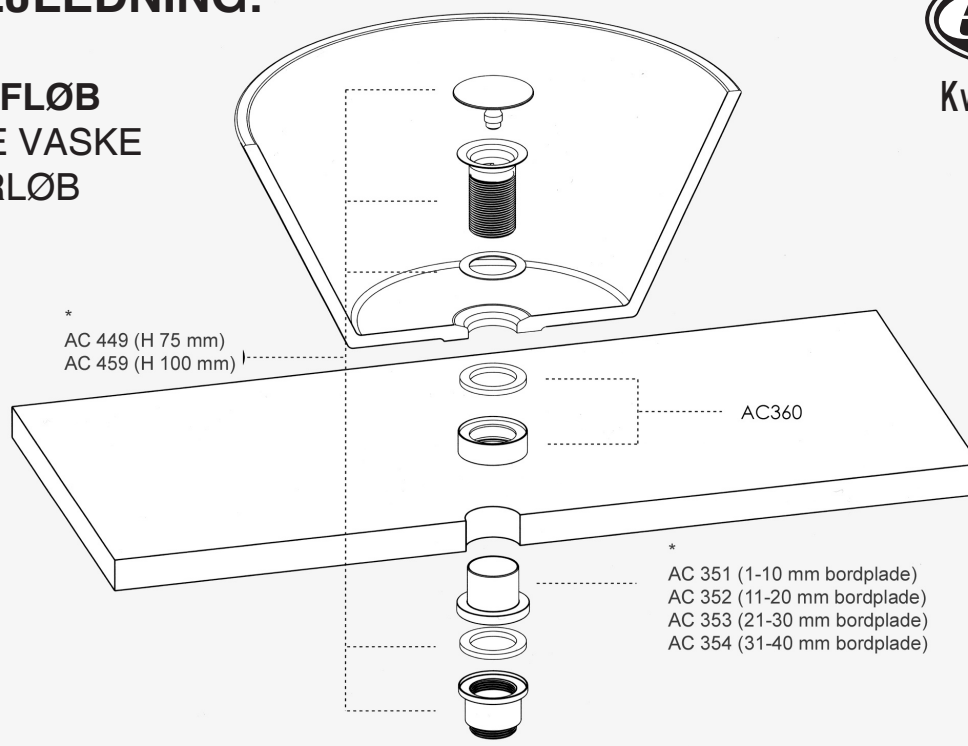

SAMLEVEJLEDNING:

Kvalitet & design

CLICK-UP AFLØB FOR BOWLE VASKE UDEN OVERLØB

VARENR.			AFLØB		AFSTANDSRING	BUNDRING			
Crom (-51)	Børstet (-89)	Bordplade tykkelse	AC449	AC459	AC360	AC351	AC352	AC353	AC354
2555	2574	1-10 mm	•		•	•			
2556	2567	11-20 mm	•		•		•		
2575	2576	21-30 mm	•		•			•	
2577	2578	31-40 mm		•	•				•

Bemærk: Vaskene er uden overløb. Derfor skal der være gulva øb i rummet.

VANDLÅS - VELEGNET FOR BOWLE VASKE

Varenr. 2565
Varenr. 2566

Vandlås AC393, crom
Vandlås AC393, børstet