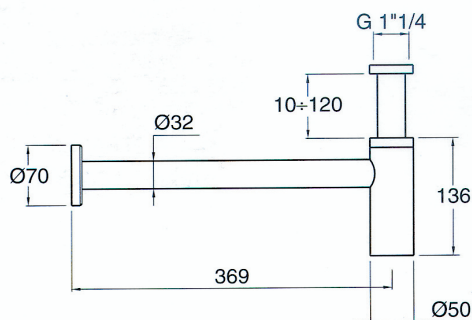

SAMLEVEJLEDNING:

Kvalitet & design

CLICK-UP AFLØB FOR BOWLE VASKE UDEN OVERLØB

VARENR.			AFLØB		AFSTANDSRING	BUNDRING			
Crom (-51)	Børstet (-89)	Bordplade tykkelse	AC449	AC459	AC360	AC351	AC352	AC353	AC354
2555	2574	1-10 mm	•		•	•			
2556	2567	11-20 mm	•		•		•		
2575	2576	21-30 mm	•		•			•	
2577	2578	31-40 mm		•	•				•

Bemærk: Vaskene er uden overløb. Derfor skal der være gulva øb i rummet.

VANDLÅS - VELEGNET FOR BOWLE VASKE

Varenr. 2565
Varenr. 2566

Vandlås AC393, crom
Vandlås AC393, børstet